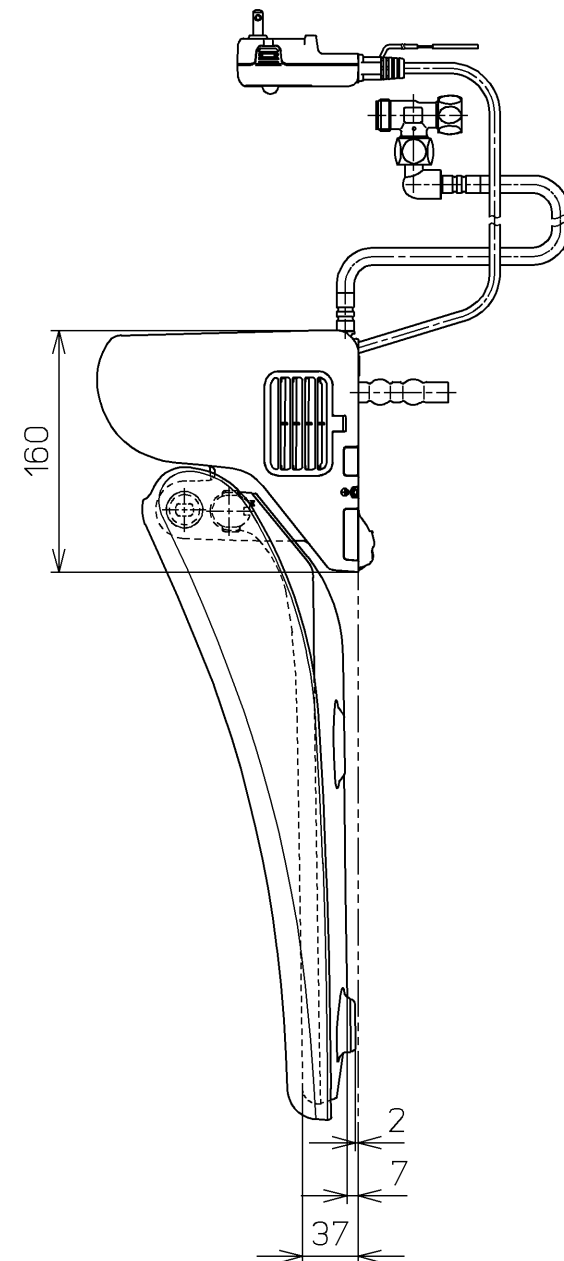

生産中止図番  
2012/11

<特注仕様>  
1.色違い品

\*定格: AC100V-321W 50/60Hz

<b>TOTO</b>		単位 mm	名称
製図 榎原	検図 田添 二村馨	日付 11-01-24	洗淨脱臭暖房便座
備考			品番 TCF6421V9
			図番 TCF6421V9_A0103