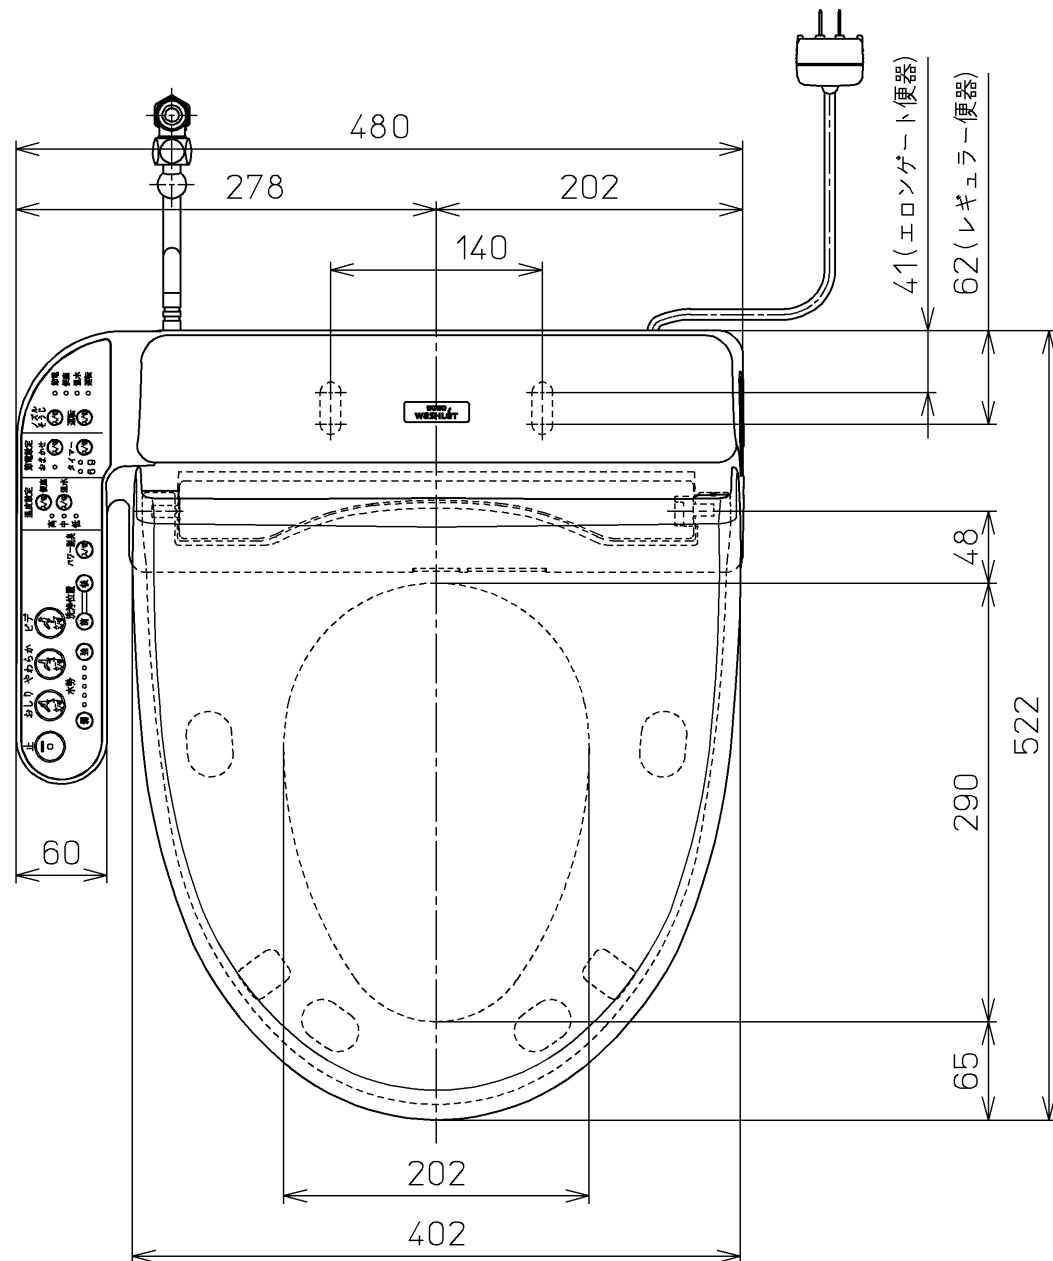

生産中止図番  
2012/11

<特注仕様>  
1.色違い品

\*定格: AC100V-321W 50/60Hz

<b>TOTO</b>		単位 mm	名称
製図 榎原	検図 田添 二村馨	日付 11-01-24	洗淨脱臭暖房便座
備考			品番 TCF6421V9
			図番 TCF6421V9_A0103