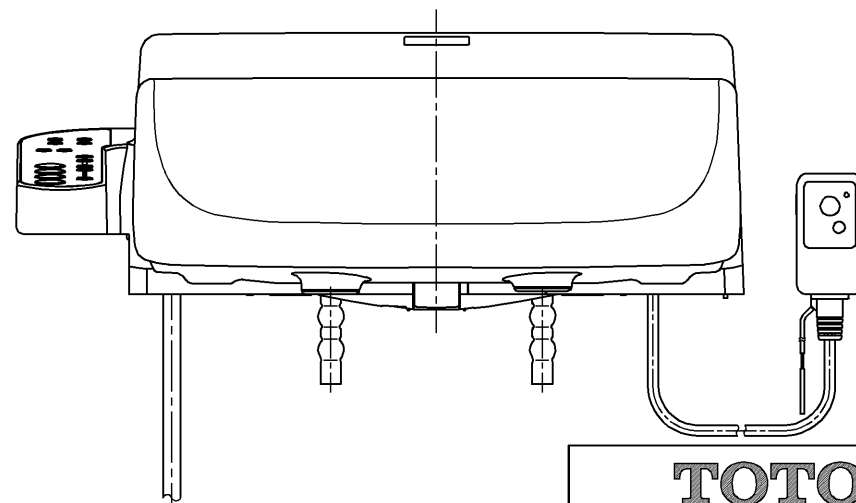

生産中止図番  
2012/11

<特注仕様>  
1.色違い品

\*定格: AC100V-321W 50/60Hz

<b>TOTO</b>		単位 mm	名称
製図 榎原	検図 田添 二村馨	日付 11-01-24	洗淨脱臭暖房便座
備考			品番 TCF6421V9
			図番 TCF6421V9_A0103