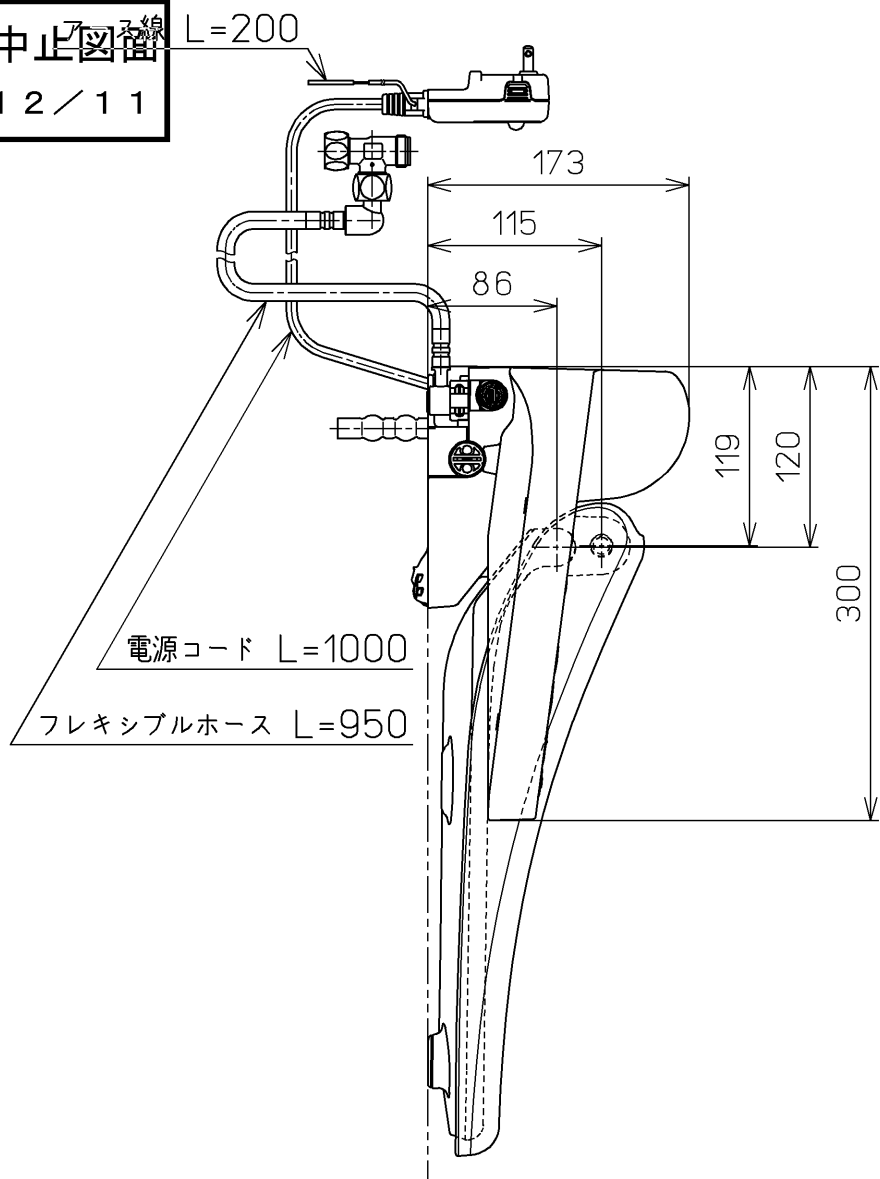

生産中止図番  
2012/11

<特注仕様>  
1.色違い品

\*定格: AC100V-321W 50/60Hz

<b>TOTO</b>		単位 mm	名称
製図 榎原	検図 田添 二村馨	日付 11-01-24	洗淨脱臭暖房便座
備考			品番 TCF6421V9
			図番 TCF6421V9_A0103